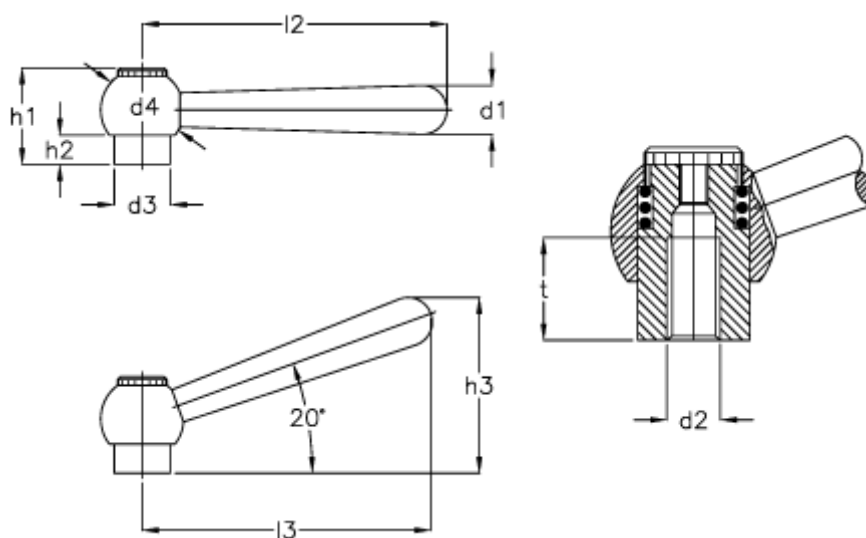

Varenummer: 20423393  
Beskrivelse: E+G Indstilleligt spændegreb  
GN99.2-13-M10-M

## Mål

d1 = 13	l3 = 76
d2 = M 10	t min = 15
d3 = 16.0	
d4 = 25	
h1 = 29.0	
h2 = 8.0	
h3 = 49.5	
l2 = 80	